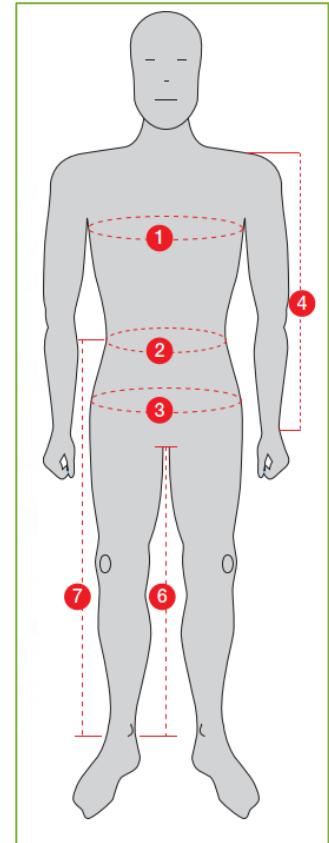

Sauer shooting jacket Standardline

Woman	1	2	3	4	5
36	89	72	97	58	72
38	93	77	101	59	73
40	97	81	104	60	74
42	102	85	108	61	74
44	107	90	112	62	75
46	113	95	116	63	76
48	118	100	120	64	77

Men	Regular size				
	1	2	3	4	5
44	98	81	97	62	75
46	97	85	101	63	76
48	101	89	105	64	77
50	105	94	109	65	78
52	109	99	113	66	78
54	113	104	117	67	80
56	117	109	121	68	80
58	121	114	125	69	82
60	125	119	129	70	82
62	129	124	133	71	84
64	133	129	137	72	84

Men	Slim size				
	1	2	3	4	5
88	91	77	95	66	78
90	95	81	99	67	81
94	99	85	103	68	82
98	103	89	107	69	82
102	107	93	111	70	83
106	111	97	115	71	83

Men	Stocky size				
	1	2	3	4	5
24	104	96	112	61	75
25	108	100	116	62	77
26	112	106	120	63	77
27	116	110	124	64	78
28	120	114	128	65	78
29	124	118	132	66	79
30	128	122	136	66	79

Youth					
	1	2	3	4	5
146	77	67	82	54	66
152	80	69	85	55,5	68
158	83	71	88	57	70
164	86	73	91	58,5	72
170	89	75	94	60	74
176	92	77	97	61,5	76

The dimensions given do not correspond to the finished trousers. It is the basis for manufacturing. The delivered trousers are larger. The required margin for overlap is taken into account.

*Values in cm